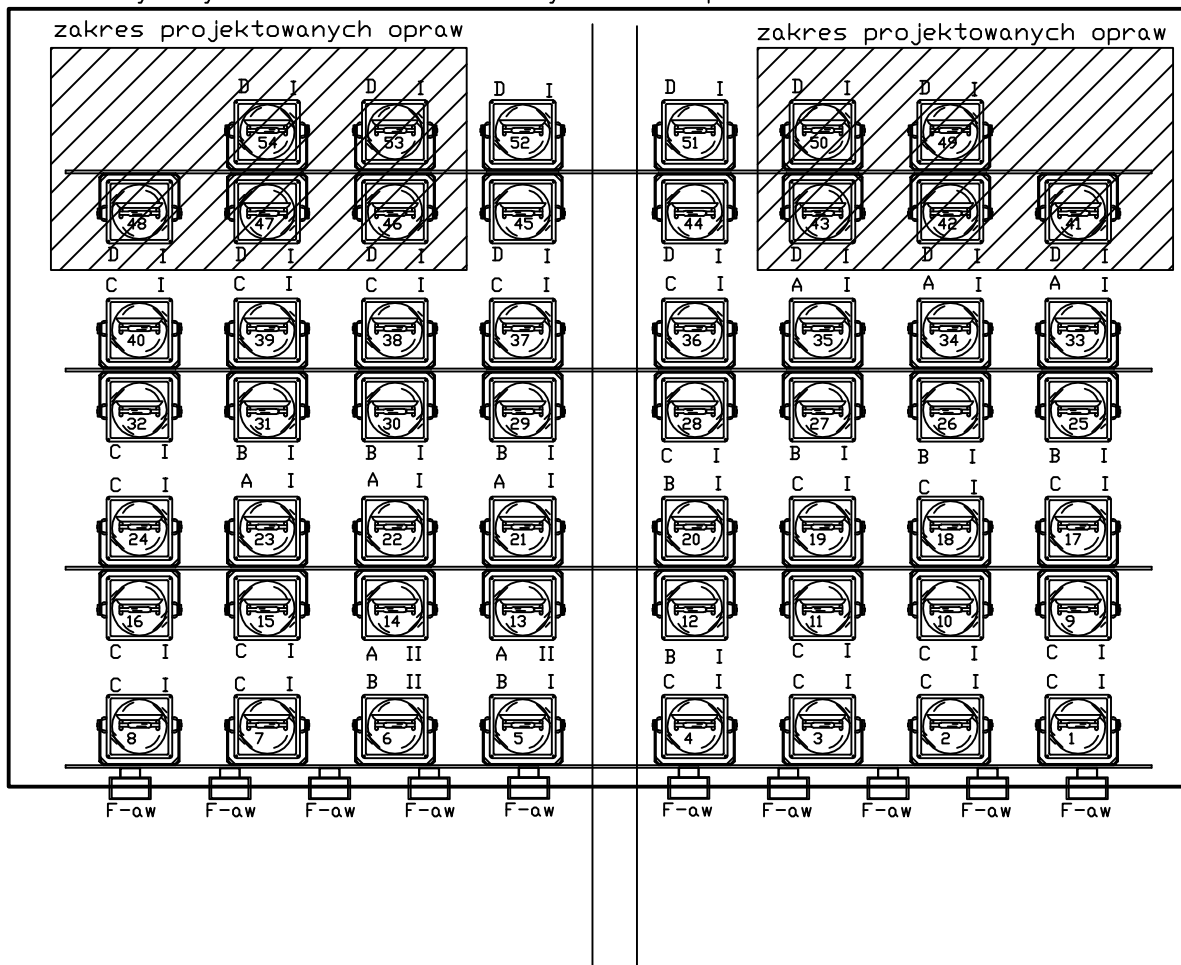

GŁOWICA OŚWIETLENIOWA M1

widok od strony boiska

zakres wymiany źródeł światła oraz czyszczenia opraw

LEGENDA OPRAW:

- I- MUNDIAL R INT 2000W HQI-TS
- II - MUNDIAL R8 2000W HQI-TS

SEKCJE OPRAW:

- A- TRENING $E_h=200lx$
- A+B - ZAWODY BEZ TV $E_h=500lx$
- A+B+C - ZAWODY KRAJOWE Z TV $E_v=1000lx$
- A+B+C+D - ZAWODY MIEDZYNARODOWE Z TV $E_v=1400lx$