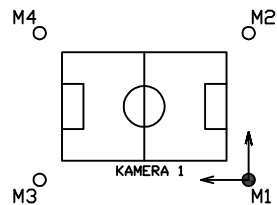

GŁOWICA OŚWIETLENIOWA M1

widok od strony boiska

zakres wymiany źródeł światła oraz czyszczenia opraw

LEGENDA OPRAW:

- I- MUNDIAL R INT 2000W HQI-TS
- II - MUNDIAL R8 2000W HQI-TS

SEKCJE OPRAW:

- A- TRENING $E_h=200lx$
- A+B - ZAWODY BEZ TV $E_h=500lx$
- A+B+C - ZAWODY KRAJOWE Z TV $E_v=1000lx$
- A+B+C+D - ZAWODY MIEDZYNARODOWE Z TV $E_v=1400lx$