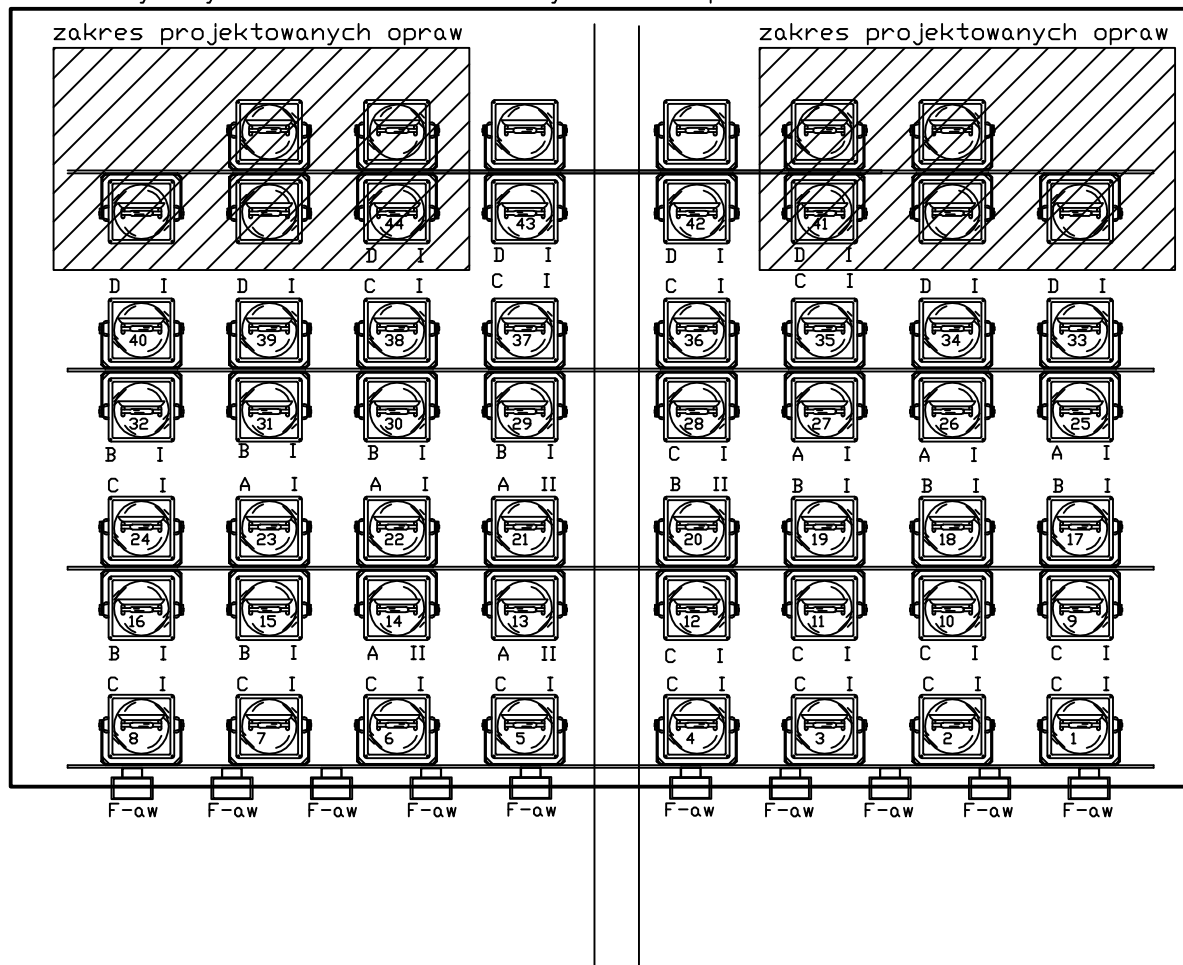

# GLÓWICA OŚWIETLENIOWA M2

widok od strony boiska

zakres wymiany źródeł światła oraz czyszczenia opraw

## LEGENDA OPRAW:

- I- MUNDIAL R INT 2000W HQI-TS
- II - MUNDIAL R8 2000W HQI-TS

## SEKCJE OPRAW:

- A- TRENING  $E_h=200lx$
- A+B - ZAWODY BEZ TV  $E_h=500lx$
- A+B+C - ZAWODY KRAJOWE Z TV  $E_v=1000lx$
- A+B+C+D - ZAWODY MIĘDZYNARODOWE Z TV  $E_v=1400lx$
- F-qw - ANTYPANIC - TRYBUNY  $E_h=25lx$