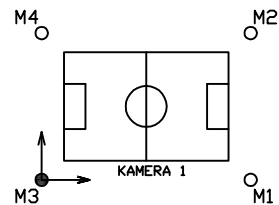

GŁOWICA OŚWIETLENIOWA M3

widok od strony boiska

zakres wymiany źródeł światła oraz czyszczenie opraw

LEGENDA OPRAW:

- I- MUNDIAL R INT 2000W HQI-TS
- II - MUNDIAL R8 2000W HQI-TS

SEKCJE OPRAW:

- A- TRENING $E_h=200lx$
- A+B - ZAWODY BEZ TV $E_h=500lx$
- A+B+C - ZAWODY KRAJOWE Z TV $E_v=1000lx$
- A+B+C+D - ZAWODY MIĘDZYNARODOWE Z TV $E_v=1400lx$