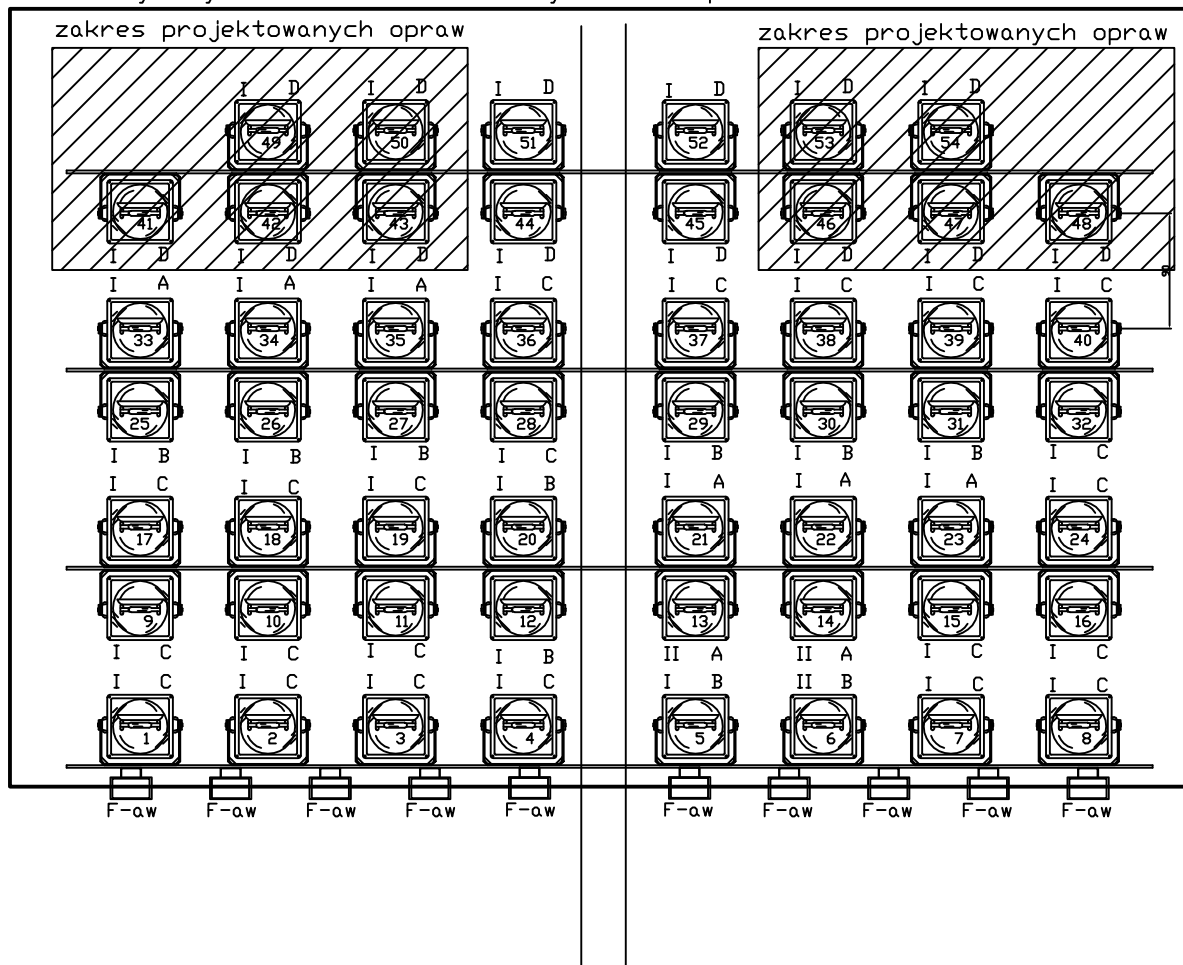

GŁOWICA OŚWIETLENIOWA M3

widok od strony boiska

zakres wymiany źródeł światła oraz czyszczenie opraw

LEGENDA OPRAW:

- I- MUNDIAL R INT 2000W HQI-TS
- II - MUNDIAL R8 2000W HQI-TS

SEKCJE OPRAW:

- A- TRENING $E_h=200lx$
- A+B - ZAWODY BEZ TV $E_h=500lx$
- A+B+C - ZAWODY KRAJOWE Z TV $E_v=1000lx$
- A+B+C+D - ZAWODY MIĘDZYNARODOWE Z TV $E_v=1400lx$